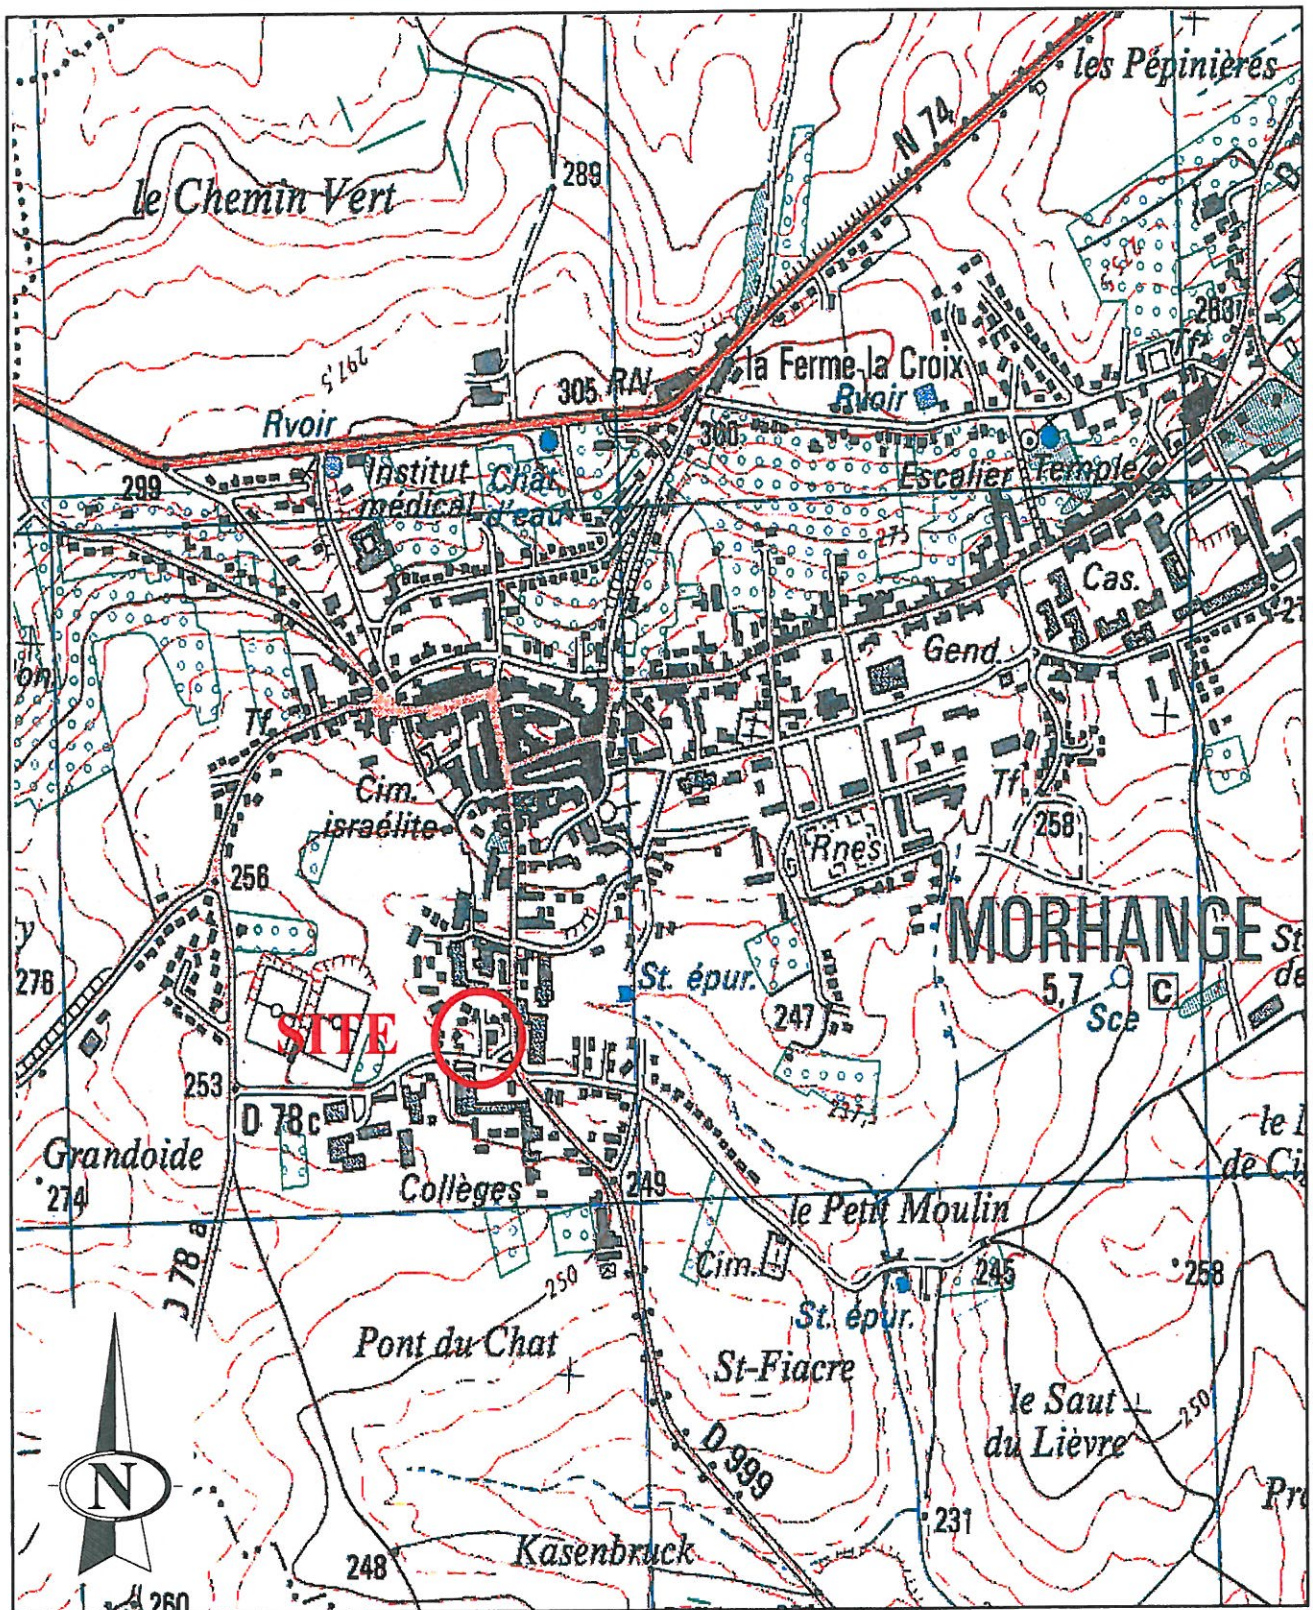

Ancienne voie à gaz de Morhange
SAC n° 62.8727 / BAIS n° 57.0108

➤ ICF Environnement

Rapport N° 05-INV-320
Version 0

Site : 29, Rue du Général Castelnau
Morhange (57340)

Echelle : sans

Annexe 1 : Localisation topographique

0 10 20 m

département n° 999

de castelnau (chemin

du Général

22 rue

Ancienne cuve à goudron et à eau ammoniacale vidangée en octobre 2005

Parc à transfo sur dalle bétonnée étanche en cas de fuite d'huile (huile minérale)

A Ancien réservoir à fioul inerté en juillet 2005

B parcelle vendue en 2003

C

D

Légende

- Limite actuelle
- Ancienne emprise
- Plan des installations actuelles

Ancienne usine à gaz de Morhange plan des installations actuelles			
CLIENT: Gaz De France		ICF Environnement 14 à 30 rue Alexandre Bâtiment C 92230 GENNEVILLIERS Cedex Tel : (33) 01 46.88.99.00 - Fax : (33) 01 46.88.99.11	
LOCALISATION: Morhange (57)	Ing de Projet S.Cardinaud	DESSINE par : J.Bonifazi	DATE : 30.05.2007
INV/05/320		VERIFIE PAR: S.C	INDICE
		ECHELLE : 1/800	0 0
		FORMAT : A4	DWG N° : 001 0 0