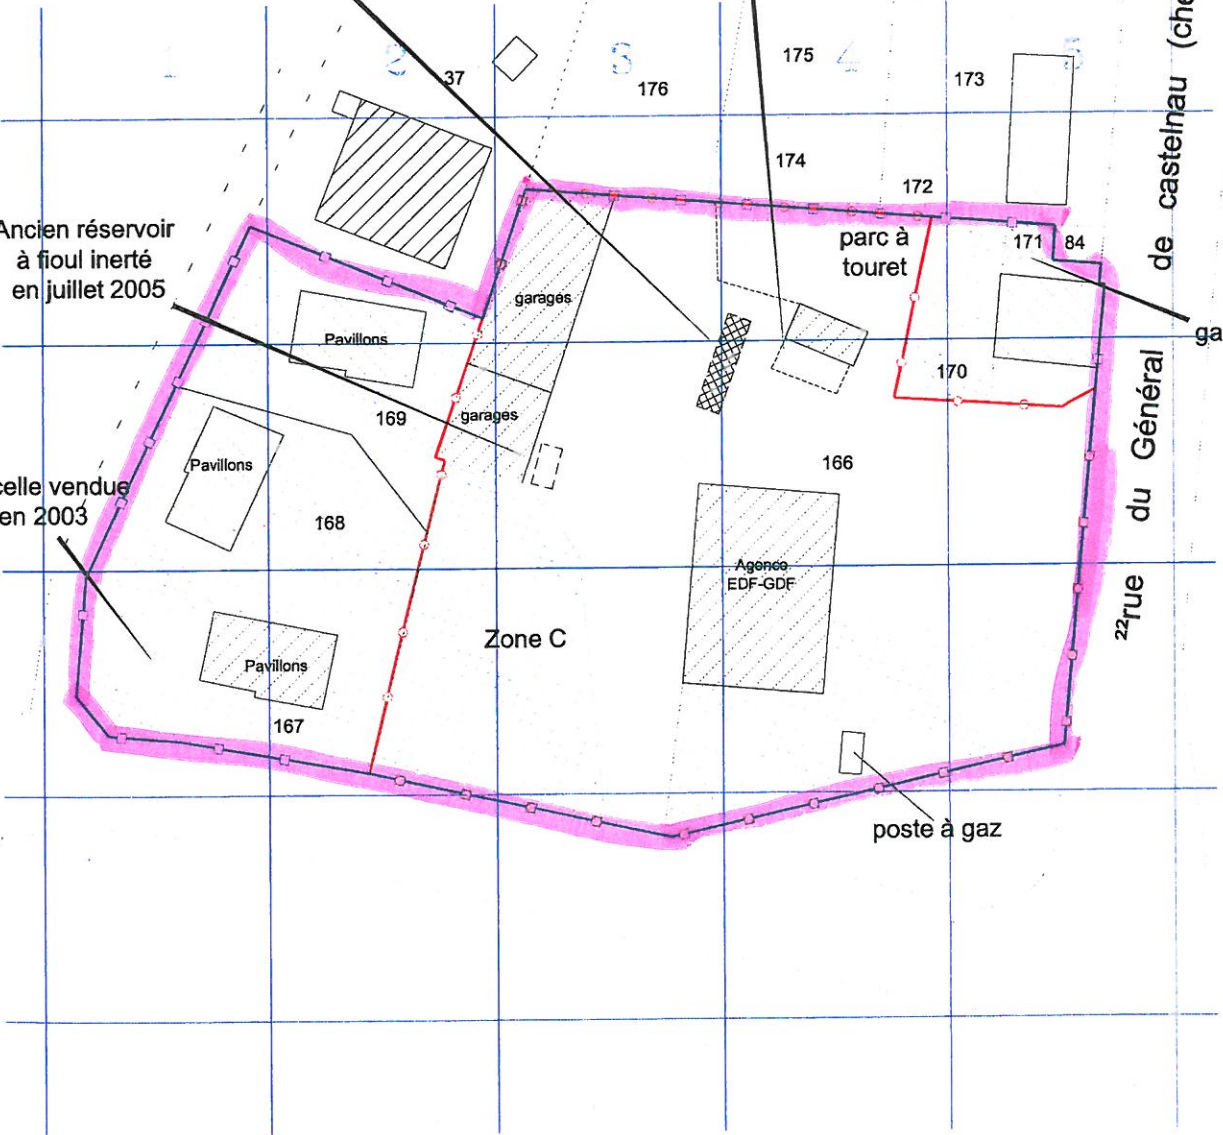

Ancienne voie à gaz de Morhange
SAC n° 62.8727 / BAIS n° 57.0108

➤ ICF Environnement

Rapport N° 05-INV-320
Version 0

Site : 29, Rue du Général Castelnau
Morhange (57340)

Echelle : sans

Annexe 1 : Localisation topographique

0 10 20 m

département n° 999

de castelnau (chemin

du Général

22 rue

Ancienne cuve à goudron et à eau ammoniacale vidangée en octobre 2005

Parc à transfo sur dalle bétonnée étanche en cas de fuite d'huile (huile minérale)

A Ancien réservoir à fioul inerté en juillet 2005

B parcelle vendue en 2003

C

D

Légende

- Limite actuelle
- Ancienne emprise
- Plan des installations actuelles

Ancienne usine à gaz de Morhange plan des installations actuelles			
CLIENT: Gaz De France		ICF Environnement 14 à 30 rue Alexandre Bâtiment C 92230 GENNEVILLIERS Cedex Tel : (33) 01 46.88.99.00 - Fax : (33) 01 46.88.99.11	
LOCALISATION: Morhange (57)	Ing de Projet S.Cardinaud	DESSINE par : J.Bonifazi	DATE : 30.05.2007
INV/05/320		VERIFIE PAR: S.C	INDICE
		ECHELLE : 1/800	0 0
		FORMAT : A4	DWG N° : 001 0 0